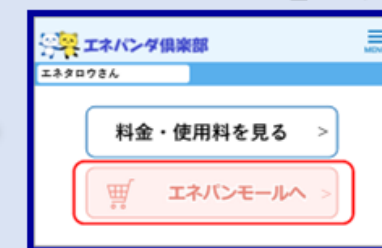

エネパンダ倶楽部

エネアーク関西のガス・電気をお使いのお客さまが

会員登録するとできる
便利なこと

りょうきん・しょうりょう
見る

えねぱんもーる
探す

ご契約中のガス・電気の料金と使用量を
過去2年間分インターネットで
ご確認いただける**無料のサービス**です

暮らしと心を熱くする!

エネパンだより

暮らしに役立つ情報を年4回お届けします

えねぱんだより

受取る

エネパンモール

お得なサイトが見つかるかも!?
お好みのサービスがご利用いただけます

ようこそ！

エネパンモールへ

エネパンダ倶楽部会員様限定

ECモール **エネパンモール** をお楽しみください
ほかのサイトにはない、お好みの情報サイトが見つかるかも

ご購入方法

エネパンダ倶楽部にログイン

『エネパンモールへ』を選択

限定1,000食

1食あたり

58%
OFF

210円〜